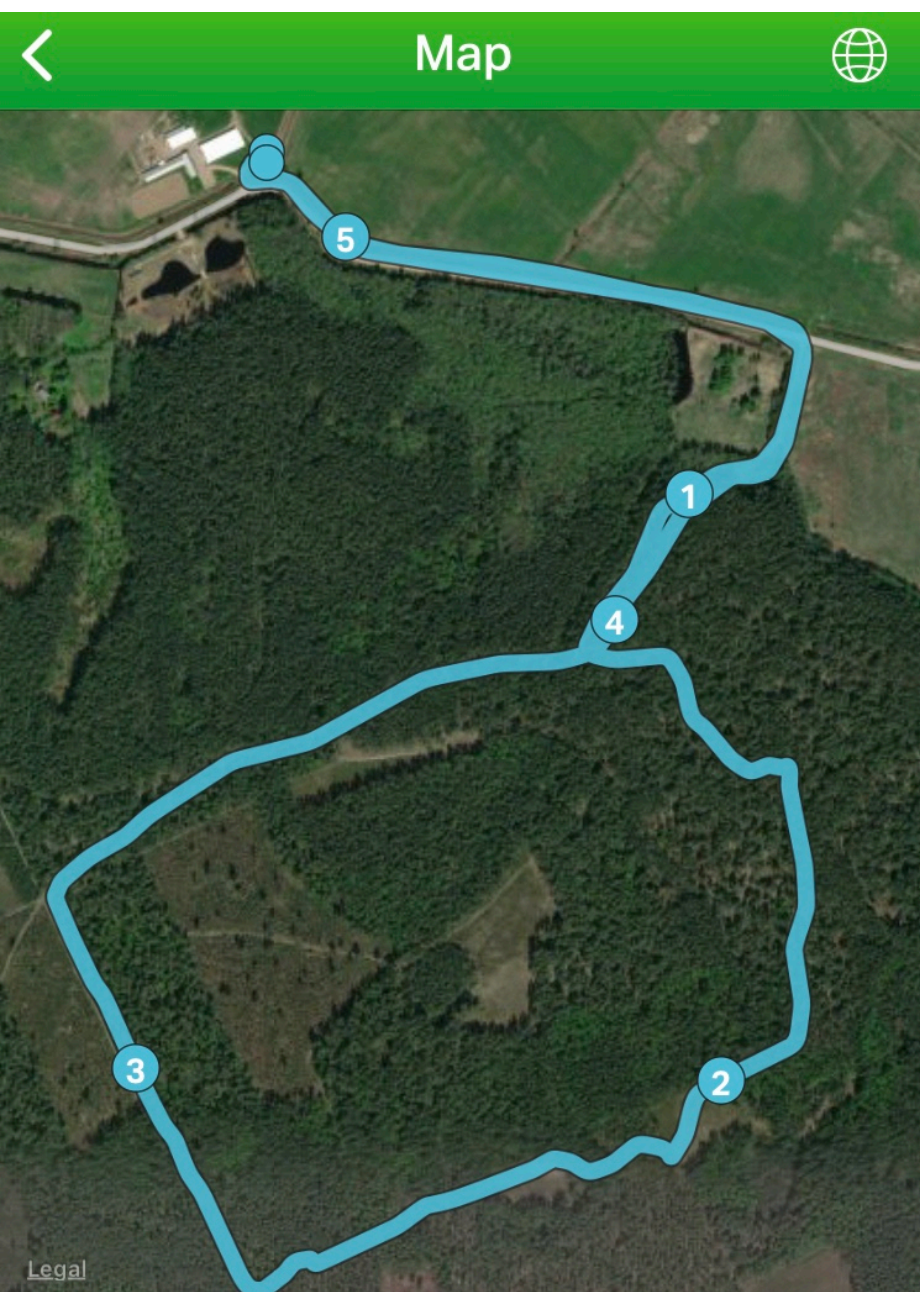

# HORSE TRAIL

## APVIDUS MARŠRUTS 28.sept. 2019.g

**KOPĒJAIS DISTANCES LAIKS:            39 MIN**  
**KOPĒJAIS DISTANCES GARUMS:        5.18 KM**

	DISTANCE <b>5.18 km</b>		DURATION <b>39:04</b>
	AVG. PACE <b>7:32 min/km</b>		MAX. PACE <b>2:07 min/km</b>
	AVG. SPEED <b>8.0 km/h</b>		MAX. SPEED <b>28.4 km/h</b>